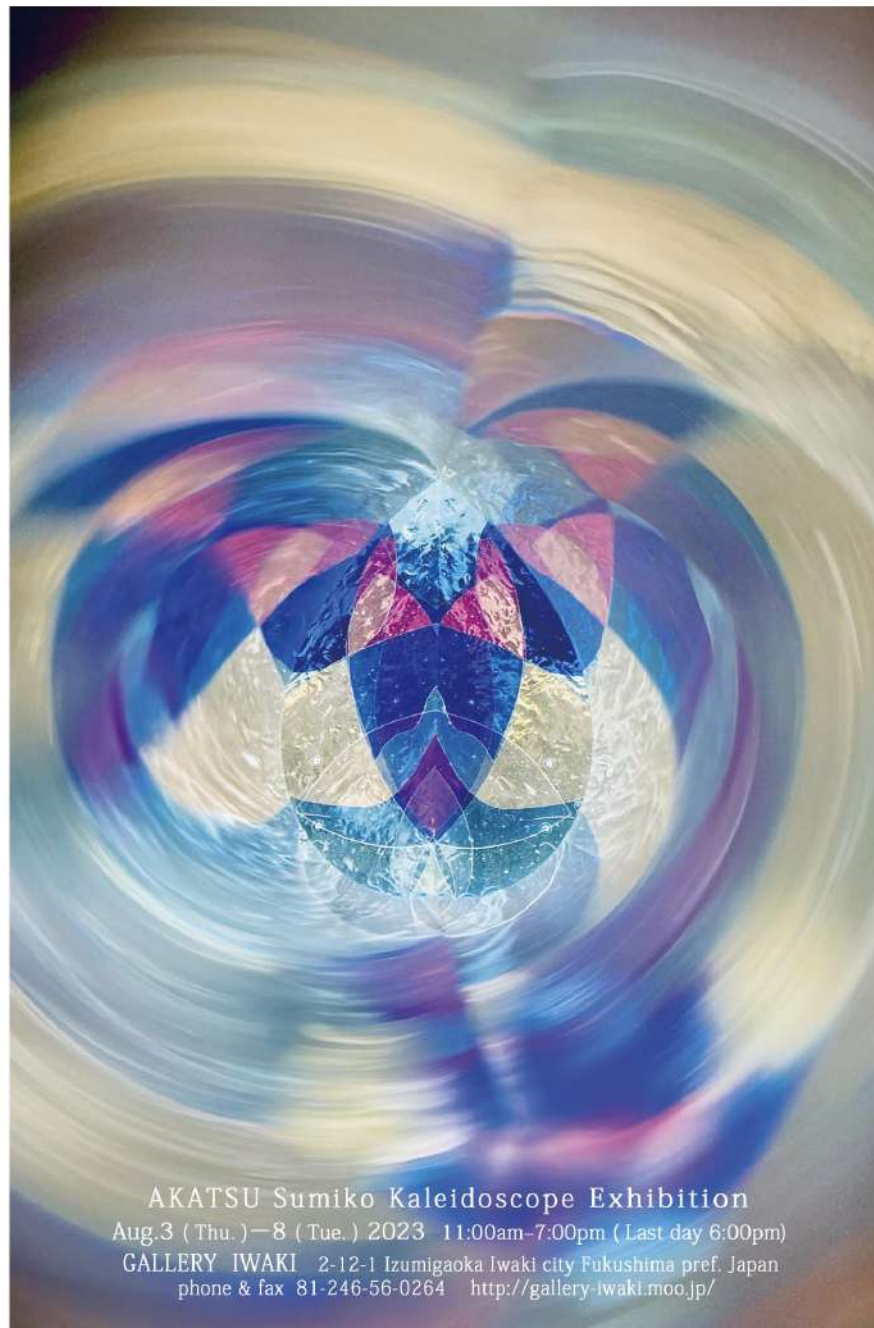

AKATSU Sumiko Kaleidoscope Exhibition
Aug.3 (Thu.)-8 (Tue.) 2023 11:00am-7:00pm (Last day 6:00pm)
GALLERY IWAKI 2-12-1 Izumigaoka Iwaki city Fukushima pref. Japan
phone & fax 81-246-56-0264 <http://gallery-iwaki.moo.jp/>